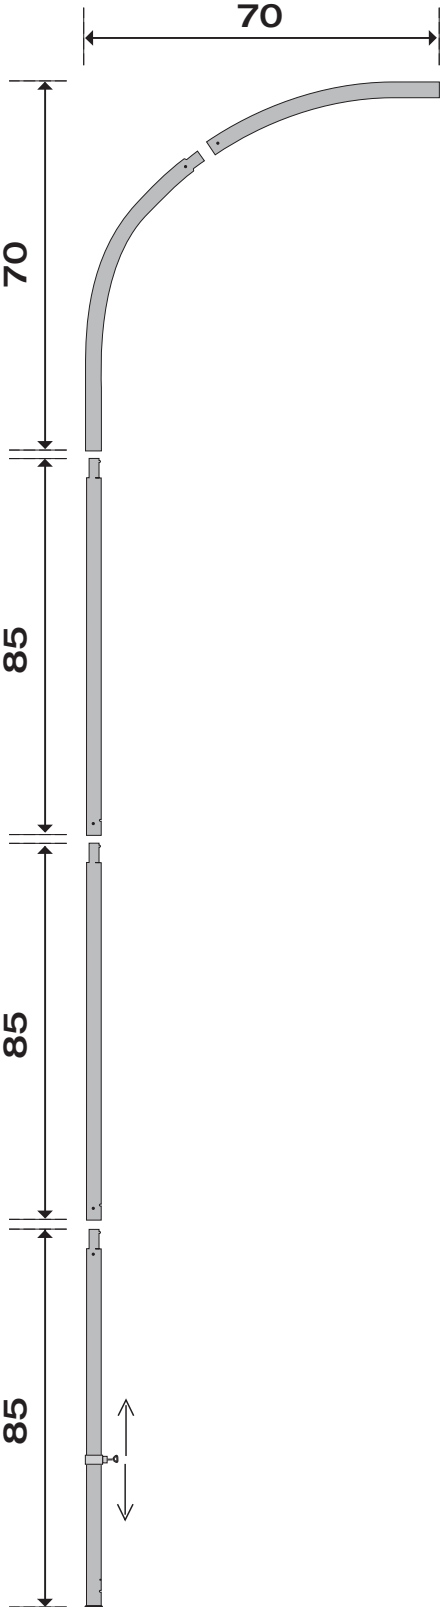

# AVENTOS 70 x 300 cm FRAME (HALVE BOOG)

**P.S.** De tekening is NIET in verhouding en dient slechts ter aanduiding van de afmetingen en de delen.