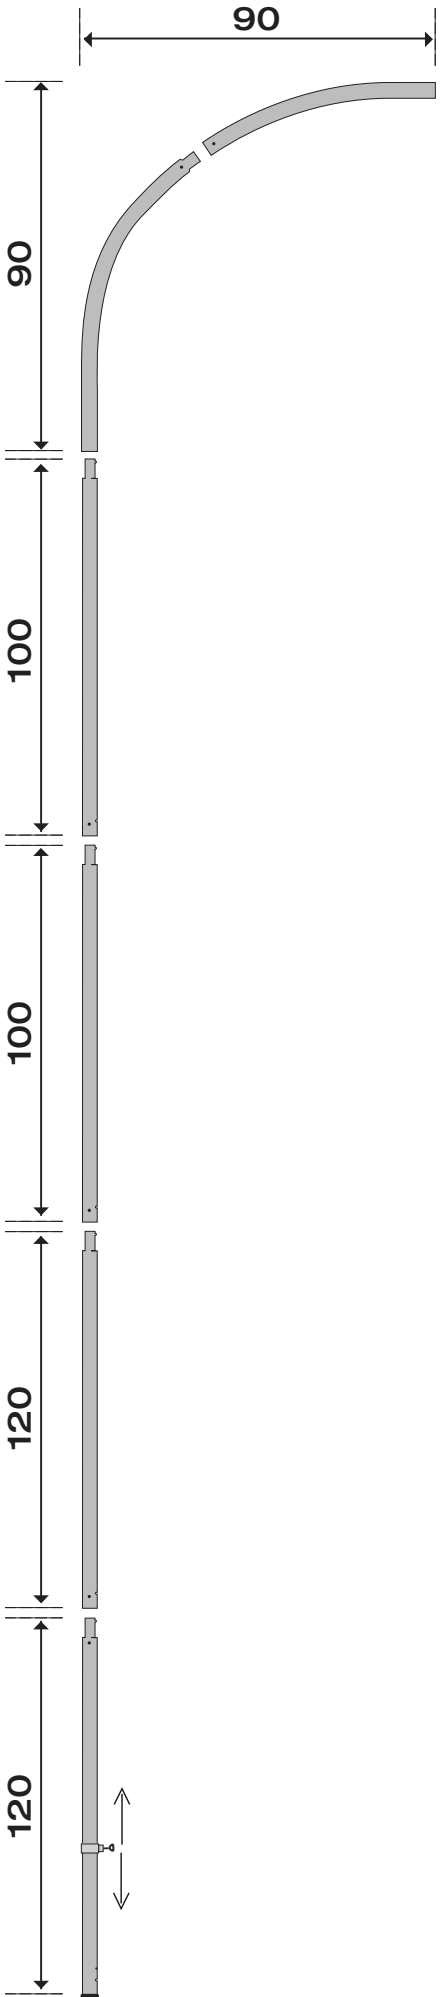

# AVENTOS 90 x 510 cm FRAME (HALVE BOOG)

**P.S.** De tekening is NIET in verhouding en dient slechts ter aanduiding van de afmetingen en de delen.